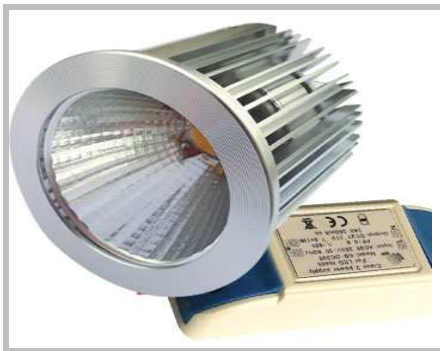

產品編號 S10H-7.5
功率 7.5W
尺寸 50mm(Dia.) x 55mm
亮度 530lm(3000K) / 560lm(6000K)
照射角度 30度
插頭 /
輸入電壓 DC12V
調光 不可
主要材質 Aluminum
備註 附電源，直接連接燈具
另有可調光型